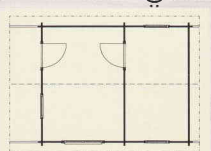

70 x 90 cm – 2ks

Dveře:

80 x 197 cm – 1ks

VIKTOR

Standardní rozměr (m):

3,80 x 3,80m + 1,80m terasa

Okna:

90 x 90 cm – 2ks

Dveře:

80 x 197 cm – 1ks

VIKTOR s místností

Standardní rozměr (m):

3,80 x 3,80m + 1,80m terasa

Okna:

50 x 50 cm – 1ks

Dveře:

Standardní rozměr (m):

3,70 x 4,70m

Okna:

70 x 90 cm – 3ks

Dveře:

80 x 197 cm – 1ks

ALENA 24 T s podkrovním

Standardní rozměr (m):

5,80 x 4,00m

Okna:

50 x 50 cm – 2ks

Dveře:

80 x 197 cm – 2ks

ALENA 34 T s podkrovním

Standardní rozměr (m):

5,80 x 5,80m