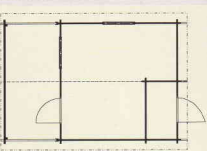

Stubové chatky jsou vyrobeny ze sušeného smrkového, kvalitně opracovaného dřeva. Stěny mohou být tloušťky 33, 44, 62 mm (dvojitá perlo - dřážka), v rozích jsou spojeny tzv. zámkem s dvojn. řezováním. Toto spojení zaručuje pevnost stěn.

Přisloušenství k chatkám: ke každé chatce je možné přibudovat větší přesah střechy, přístavek, přístřešek, terasu, navíc laktěž dveře, okna a okenice, dále tepelnou izolaci střechy a podlahy, sítěvní krytinu - asfaltový šindel, klempířské prvky, nátěrové hmoty.