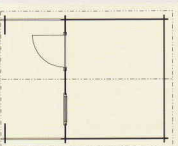

WOOD-LIFE CZ S.R.O.

KAREL

Standardní rozměr (m):

2,00 x 2,00m 2,50 x 3,00m
 2,00 x 2,50m 3,00 x 2,50m
 2,50 x 2,00m 3,00 x 3,00m
 2,00 x 3,00m 3,50 x 3,00m
 3,00 x 2,00m 3,50 x 3,50m

Dveře:

80 x 184 cm – 1ks

NELA 1

Standardní rozměr (m):

3,00 x 2,50m
 + 1,50m terasa

Okna:

70 x 90 cm – 1ks

Dveře:

80 x 184 cm – 1ks

LUCIE

Standardní rozměr (m):

2,50 x 2,00m 3,50 x 3,00m
 2,50 x 2,50m 3,50 x 3,50m
 3,00 x 2,50m 4,00 x 4,00m
 2,50 x 3,00m 4,00 x 3,00m
 3,00 x 2,50m 3,50 x 4,00m
 3,00 x 3,00m 4,00 x 3,50m
 3,00 x 3,50m 4,00 x 4,00m