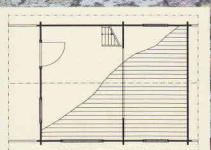

MATEJ s podkrovním

Standardní rozměr (m):

3,70 x 4,70m

Okna:

50 x 50 cm – 2ks

Dveře:

80 x 197 cm – 1ks