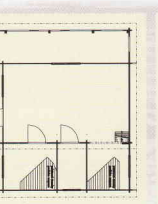

5,80 x 4,00m

Okna:

50 x 50 cm – 2ks

Dveře:

80 x 197 cm – 2ks

ALENA 34 T s podkrovním

Standardní rozměr (m):

5,80 x 5,80m

Okna:

50 x 50 cm – 2ks

Dveře:

80 x 197 cm – 3ks

WOOD-LIFE CZ S.R.O.

Mobil: +420 777 88 54 54, +420 774 88 54 54

Email: info@woodlife.cz

http://www.woodlife.cz