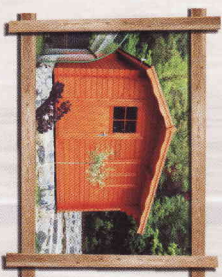

WOOD-LIFE CZ S.R.O.

KAREL

Standardní rozměr (m):

2,00 x 2,00m 2,50 x 3,00m
 2,00 x 2,50m 3,00 x 2,50m
 2,50 x 2,00m 3,00 x 3,00m
 2,00 x 3,00m 3,50 x 3,00m
 3,00 x 2,00m 3,50 x 3,50m

Dveře:

80 x 184 cm – 1ks

NELA 1

Standardní rozměr (m):

3,00 x 2,50m
 + 1,50m terasa

Okna:

70 x 90 cm – 1ks

Dveře:

80 x 184 cm – 1ks

LUCIE