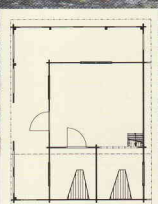

70 x 90 cm – 2ks

Dveře:

80 x 197 cm – 1ks

VIKTOR

Standardní rozměr (m):

3,80 x 3,80m + 1,80m terasa

Okna:

90 x 90 cm – 2ks

Dveře:

80 x 197 cm – 1ks

VIKTOR s místností

Standardní rozměr (m):

3,80 x 3,80m + 1,80m terasa

Okna:

50 x 50 cm – 1ks

Dveře:

Standardní rozměr (m):

3,70 x 4,70m

Okna:

70 x 90 cm – 3ks

Dveře:

80 x 197 cm – 1ks

ALENA 24 T s podkrovním

Standardní rozměr (m):

5,80 x 4,00m

Okna:

50 x 50 cm – 2ks

Dveře:

80 x 197 cm – 2ks

ALENA 34 T s podkrovním

Standardní rozměr (m):

5,80 x 5,80m