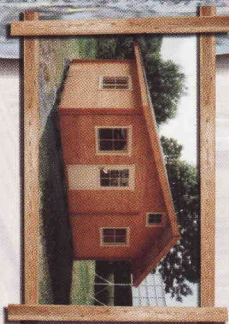

MATEJ

Standardní rozměr (m):

3,70 x 4,70m

Okna:

70 x 90 cm – 3ks

Dveře:

80 x 197 cm – 1ks

ALENA 24 T s podkrovním

Standardní rozměr (m):

5,80 x 4,00m

Okna:

50 x 50 cm – 2ks

Dveře:

80 x 197 cm – 2ks